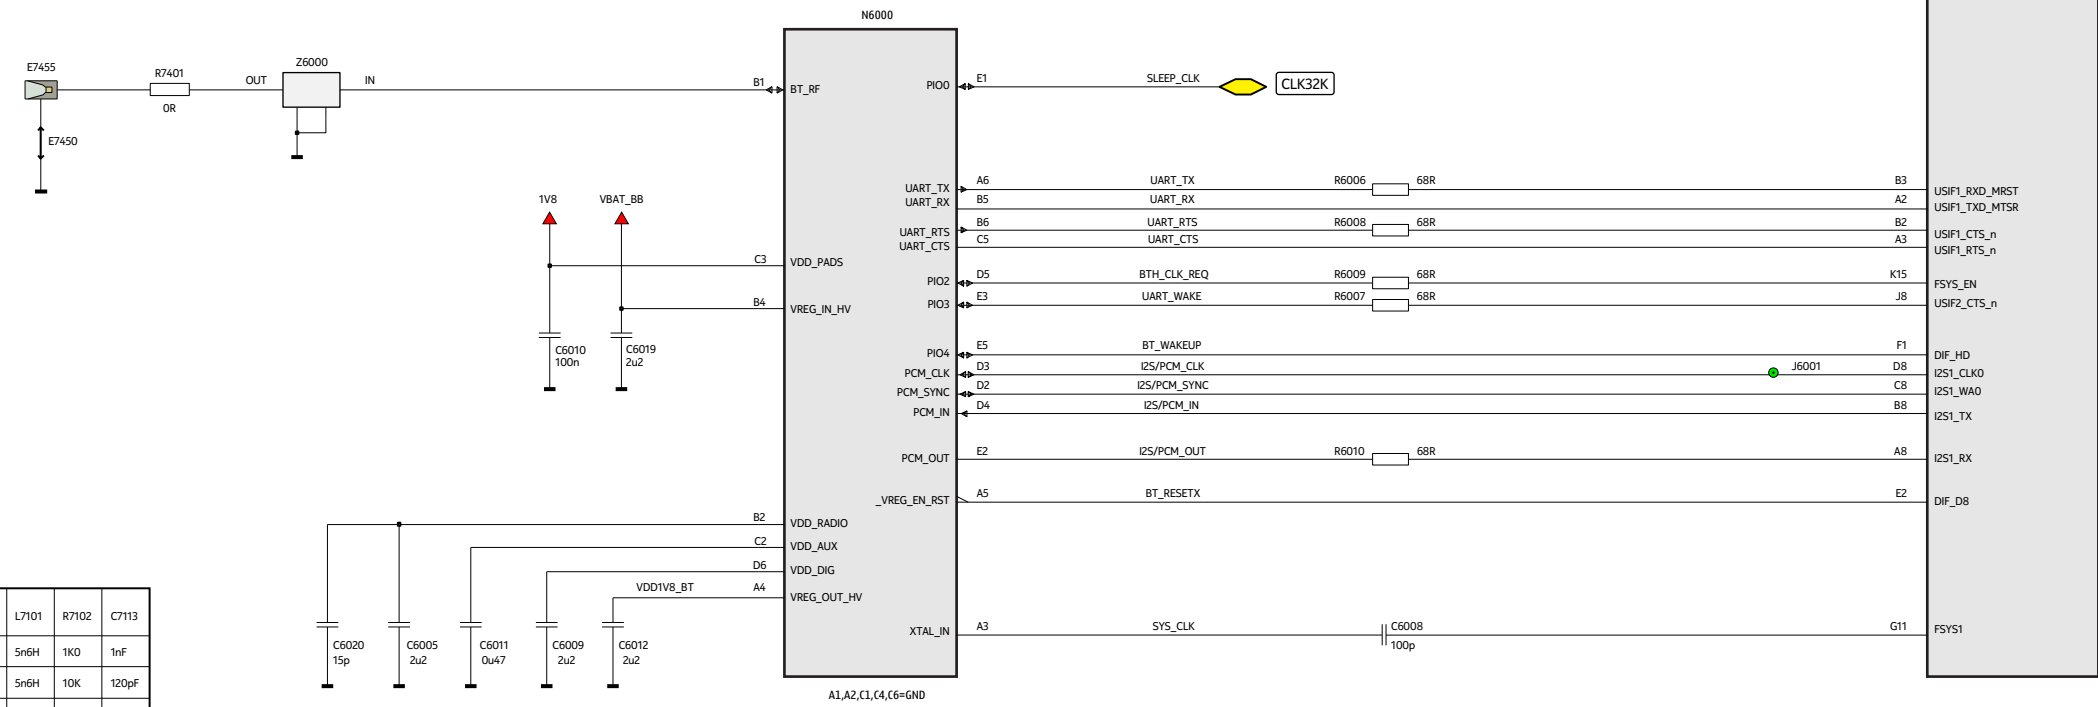

## Contents

- 1 Front page
- 2 X-GOLD, Power, HS USB, Camera, DUAL SIM easy swap
- 3 X-GOLD, Memory, MMC, Audio, AV connector
- 4 X-GOLD, Accelerometer, UI-keys, Display interface, Touch interface
- 5 X-GOLD, RF part, BTH
- 6 Component finder top
- 7 Component finder bottom

RF Shield

	C7115	C7116	L7100	C7114	C7129	L7101	R7102	C7113
REL 1	3p9	3p9	15nH	2p7	2p7	5n6H	1K0	1nF
REL 2	2p7	2p7	22nH	1p8	1p8	5n6H	10K	120pF
REL 3	3p9	3p9	18nH	2p2	2p2	5n6H	10K	120pF

B	R2163	G3	
B2150	F2	X	
C	X2500	C20	
C2165	H2	X2501	G3
C2166	H3	X2502	E3
C2537	I19	X2530	I20
C2538	J19	X7401	F12
L			
L2150	H3		
L2155	H2		
L2184	D19		
R			
R2120	D20		
R2121	D20		
R2162	G2		