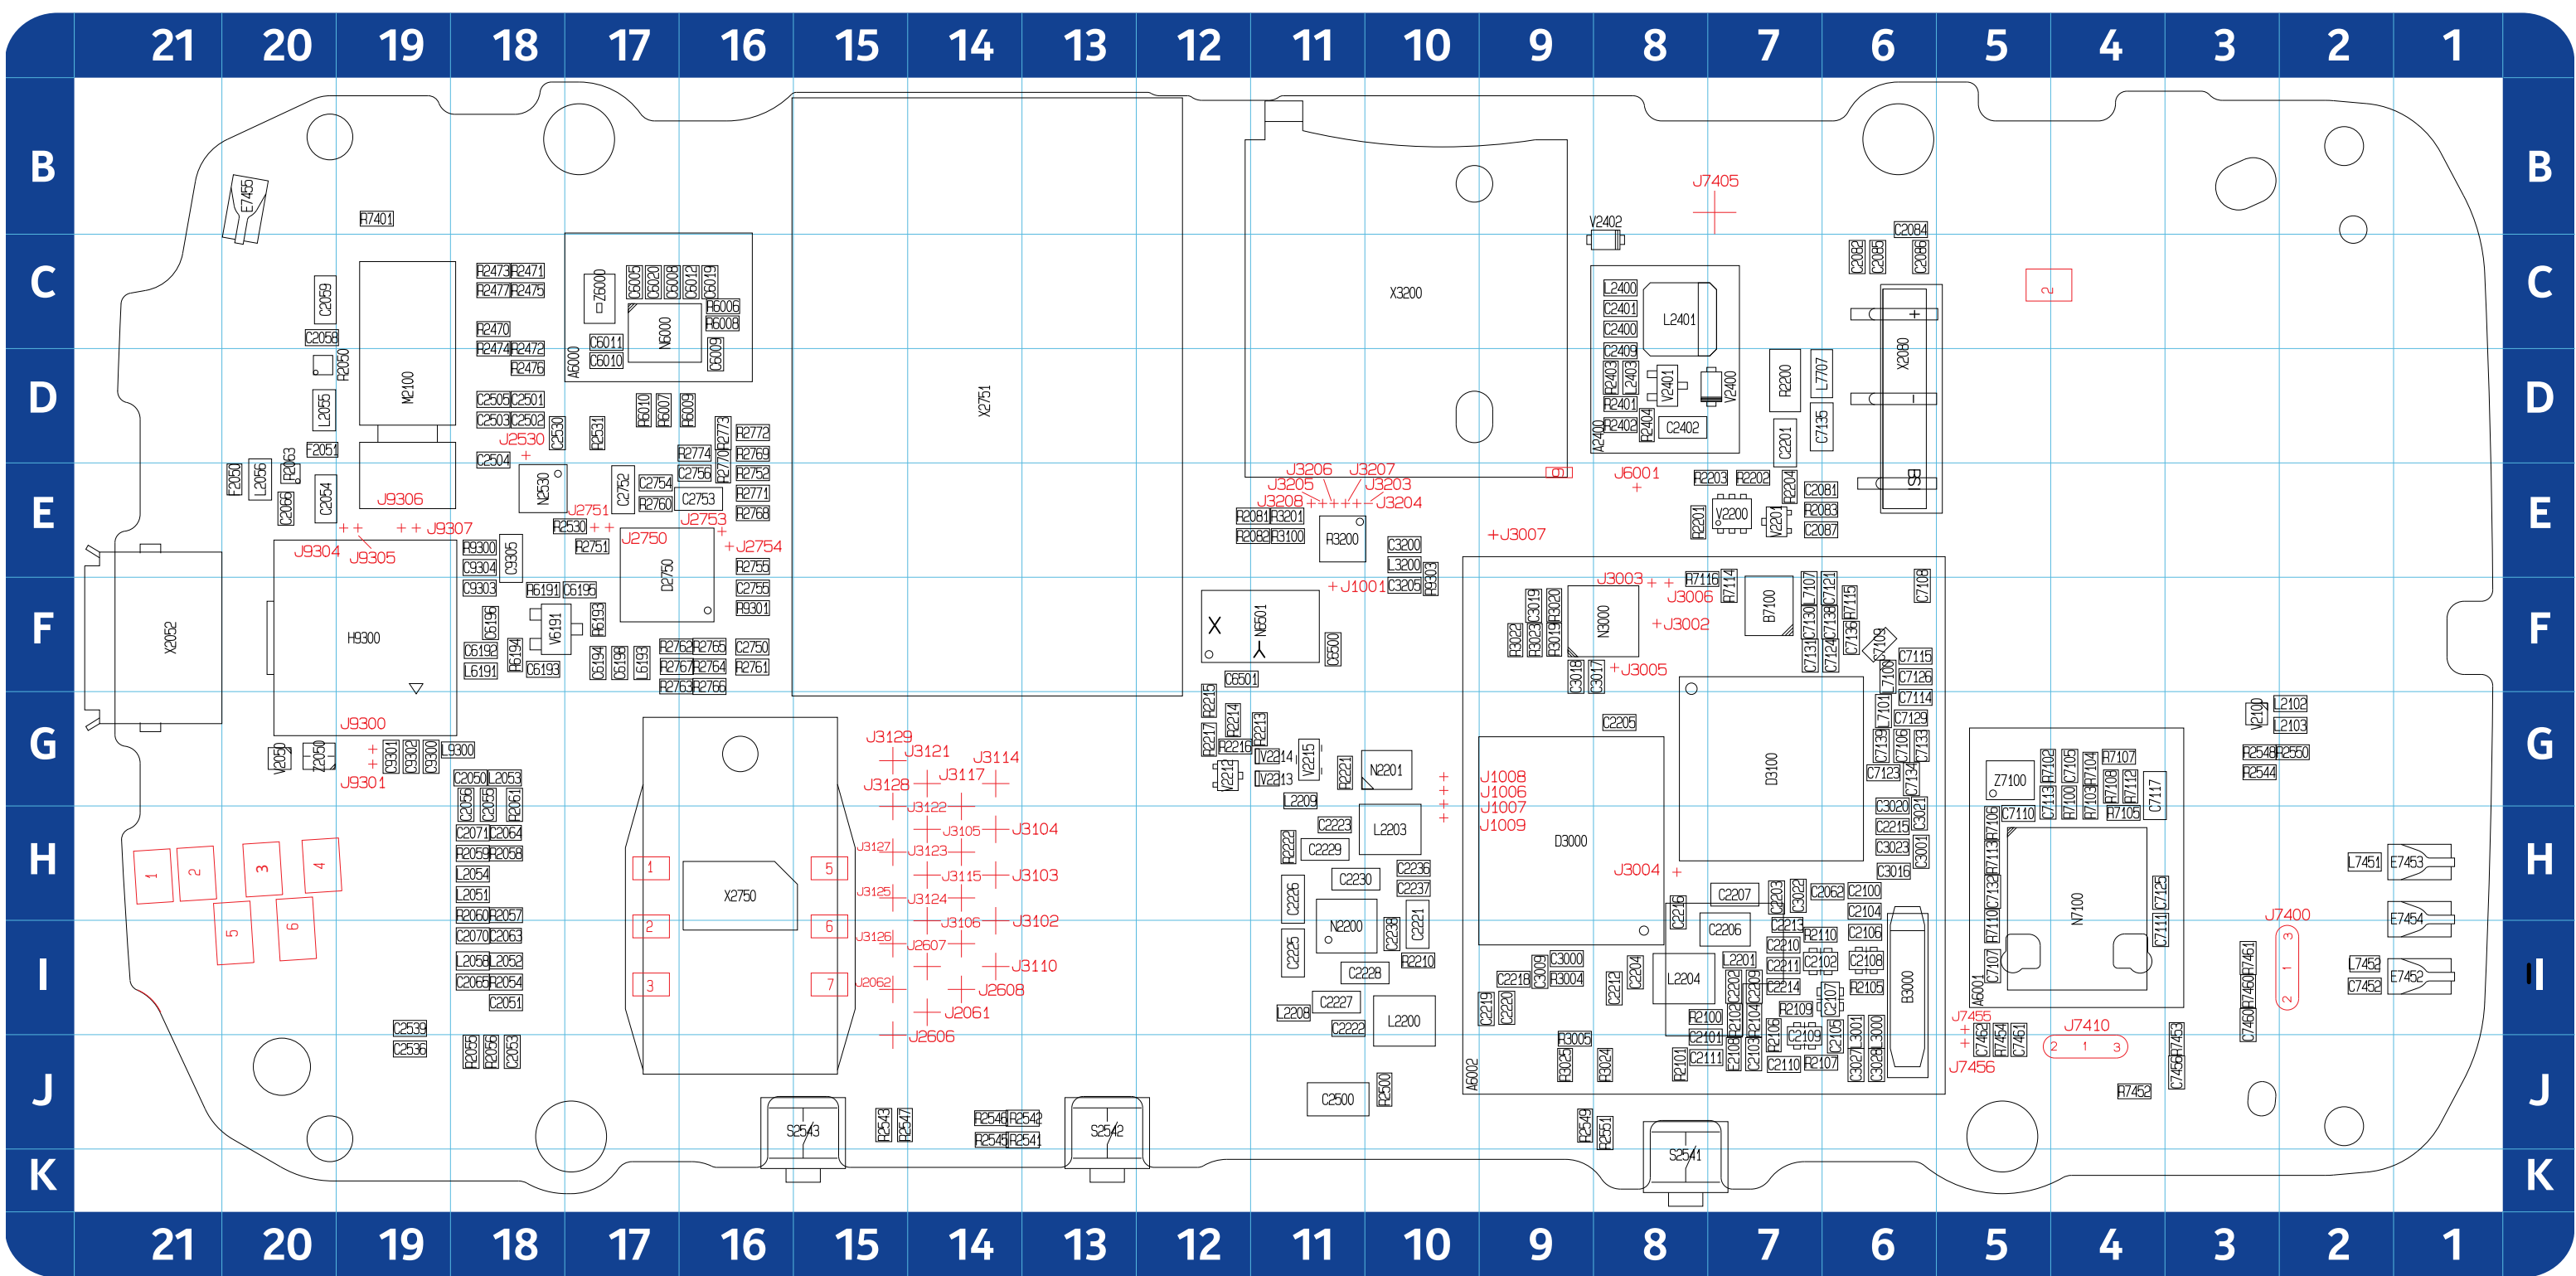

## Contents

- 1 Front page
- 2 X-GOLD, Power, HS USB, Camera, DUAL SIM easy swap
- 3 X-GOLD, Memory, MMC, Audio, AV connector
- 4 X-GOLD, Accelerometer, UI-keys, Display interface, Touch interface
- 5 X-GOLD, RF part, BTH
- 6 Component finder top
- 7 Component finder bottom

RF Shield

	C7115	C7116	L7100	C7114	C7129	L7101	R7102	C7113
REL 1	3p9	3p9	15nH	2p7	2p7	5n6H	1K0	1nF
REL 2	2p7	2p7	22nH	1p8	1p8	5n6H	10K	120pF
REL 3	3p9	3p9	18nH	2p2	2p2	5n6H	10K	120pF

B	R2163	G3	
B2150	F2	X	
C	X2500	C20	
C2165	H2	X2501	G3
C2166	H3	X2502	E3
C2537	I19	X2530	I20
C2538	J19	X7401	F12
L			
L2150	H3		
L2155	H2		
L2184	D19		
R			
R2120	D20		
R2121	D20		
R2162	G2		